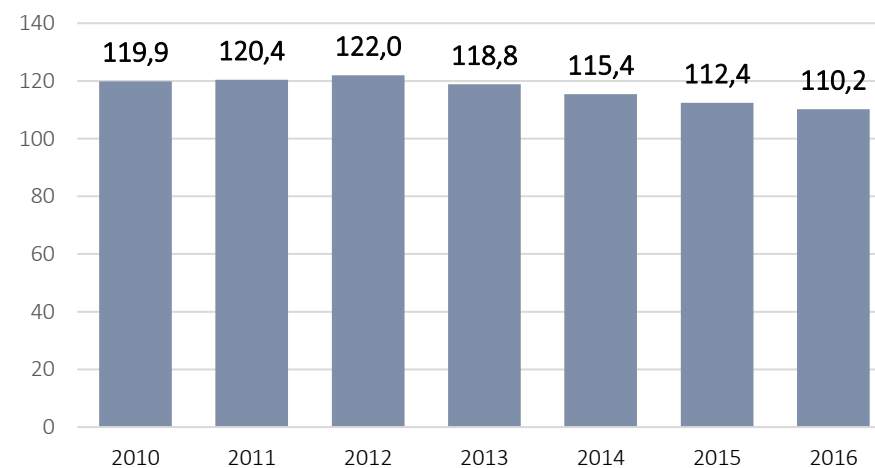

Wypożyczenia księgozbioru na 1000 ludności (w tys. wol.)

Najwięcej wypożyczeń księgozbioru na 1000 ludności odnotowano w województwach: lubelskim i śląskim (**3,3 tys. wol.**) oraz łódzkim i podkarpackim (**3,1 tys. wol.**).

Biblioteki publiczne i filie

Stan w dniu 31 XII

Czytelnicy (w mln)

Księgozbiór (w mln)

Stan w dniu 31 XII

Wypożyczenia księgozbioru (w mln)

Stan w dniu 31 XII

MIASTA