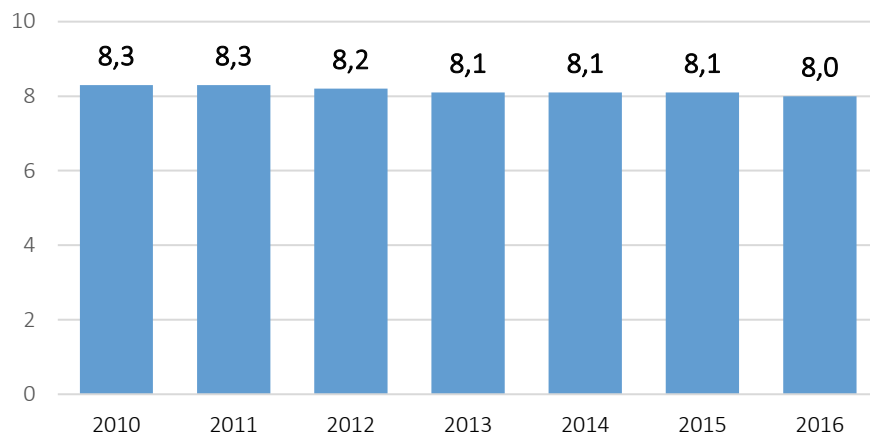

Biblioteki publiczne i filie

Stan w dniu 31 XII