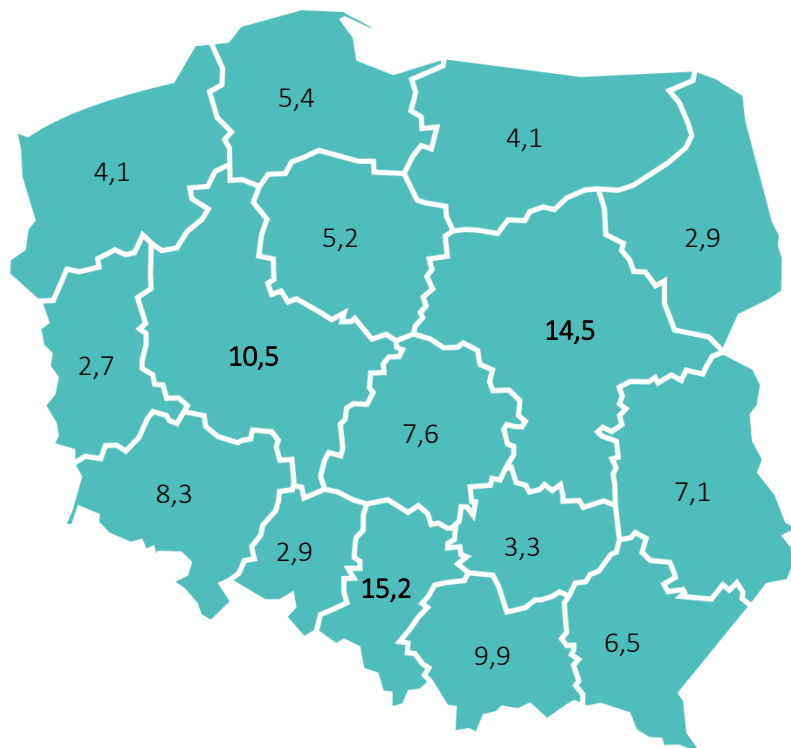

Księgozbiór (w mln)

Stan w dniu 31 XII

Najliczniejszy księgozbiór posiadały biblioteki w województwach: mazowieckim (**17,7 mln**), śląskim (**16,3 mln**), wielkopolskim (**11,9 mln**) oraz małopolskim (**11,0 mln**).

Czytelnicy (w mln)

Najwięcej czytelników aktywnie wypożyczających książki odnotowano w województwach: mazowieckim (**0,9 mln**), śląskim (**0,8 mln**) oraz małopolskim (**0,7 mln**).

Czytelnicy na 1000 ludności

Najwięcej czytelników na 1000 ludności odnotowano w województwach: małopolskim (**195**), mazowieckim i lubelskim (**174**) oraz śląskim (**171**).

Wypożyczenia księgozbioru (w mln wol.)

Najwięcej wypożyczeń księgozbioru odnotowano w województwach: śląskim (**15,2 mln wol.**), mazowieckim (**14,5 mln wol.**) oraz wielkopolskim (**10,5 mln wol.**).