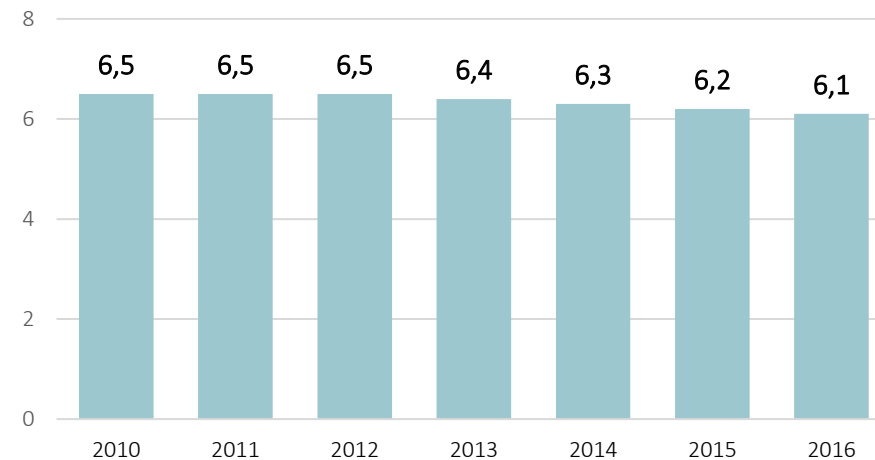

Czytelnicy (w mln)