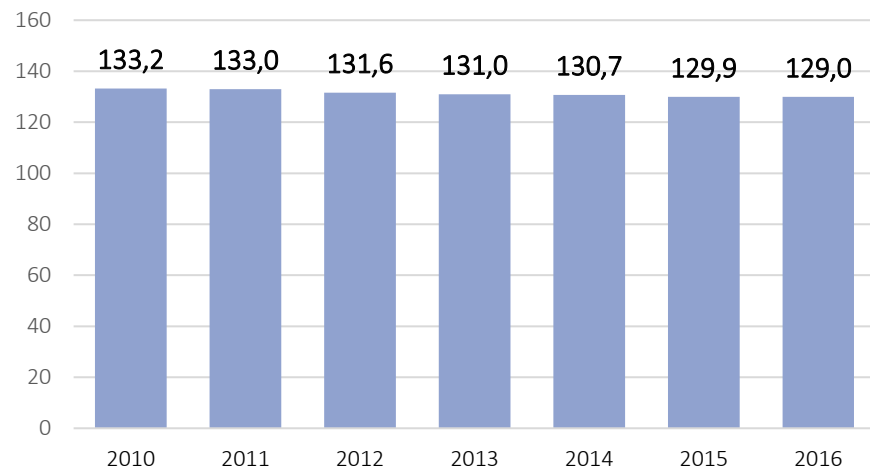

Wypożyczenia księgozbioru na 1000 ludności (w tys. wol.)

Najwięcej wypożyczeń księgozbioru na 1000 ludności odnotowano w województwach: lubelskim i śląskim (**3,3 tys. wol.**) oraz łódzkim i podkarpackim (**3,1 tys. wol.**).

Biblioteki publiczne i filie

Stan w dniu 31 XII

Czytelnicy (w mln)

Księgozbiór (w mln)

Stan w dniu 31 XII

Wypożyczenia księgozbioru (w mln)

Stan w dniu 31 XII

MIASTA