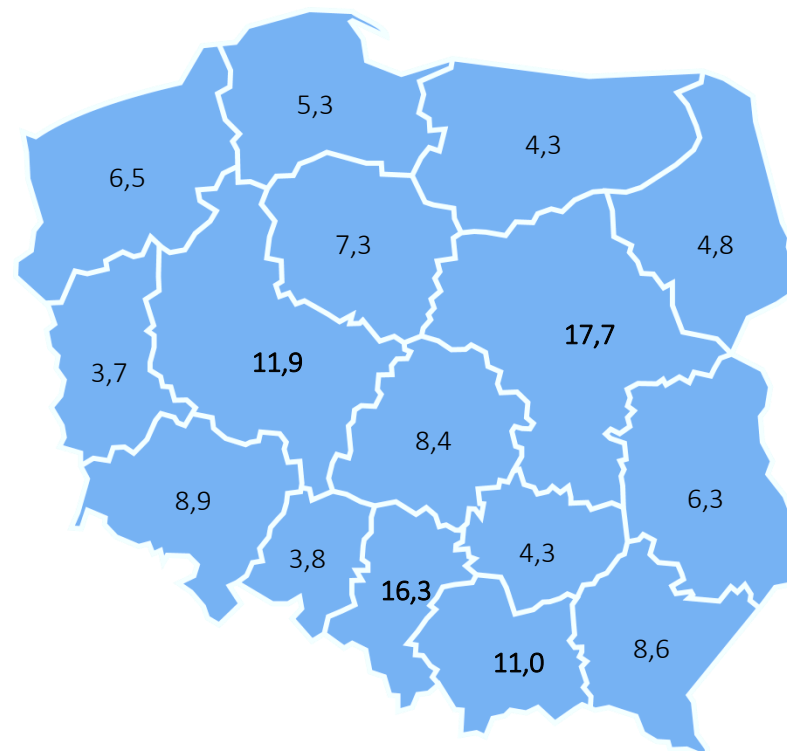

**129,0
mln wol.**

księgozbioru

**110,2
mln wol.**

wypożyczenia
księgozbioru

Biblioteki publiczne i filie

Stan w dniu 31 XII

Najwięcej bibliotek i filii prowadziło działalność w województwach: mazowieckim (**957**), śląskim (**788**), małopolskim (**722**), wielkopolskim (**681**) oraz podkarpackim (**675**).

Księgozbiór (w mln)

Stan w dniu 31 XII

Najliczniejszy księgozbiór posiadały biblioteki w województwach: mazowieckim (**17,7 mln**), śląskim (**16,3 mln**), wielkopolskim (**11,9 mln**) oraz małopolskim (**11,0 mln**).