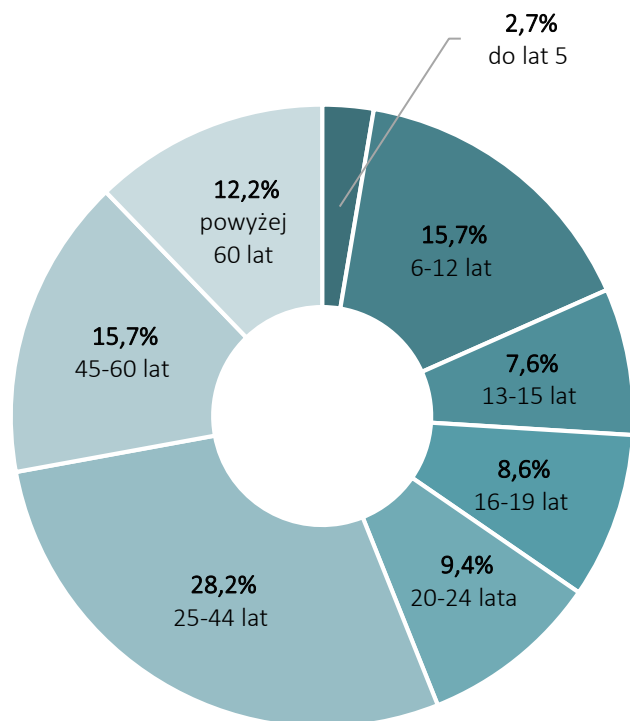

Struktura czytelników bibliotek publicznych według wieku