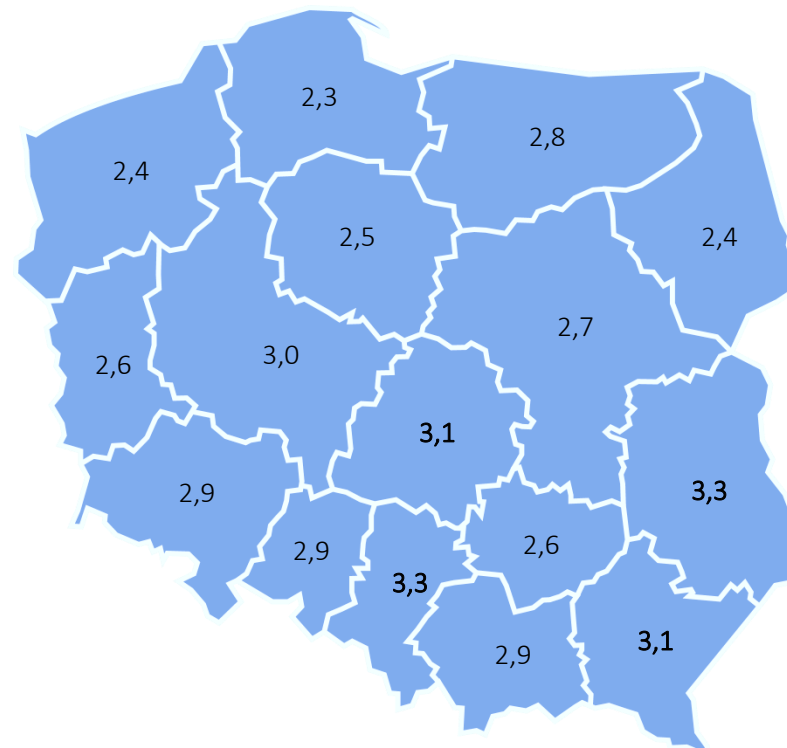

Wypożyczenia księgozbioru na 1000 ludności (w tys. wol.)

Najwięcej wypożyczeń księgozbioru na 1000 ludności odnotowano w województwach: lubelskim i śląskim (**3,3 tys. wol.**) oraz łódzkim i podkarpackim (**3,1 tys. wol.**).