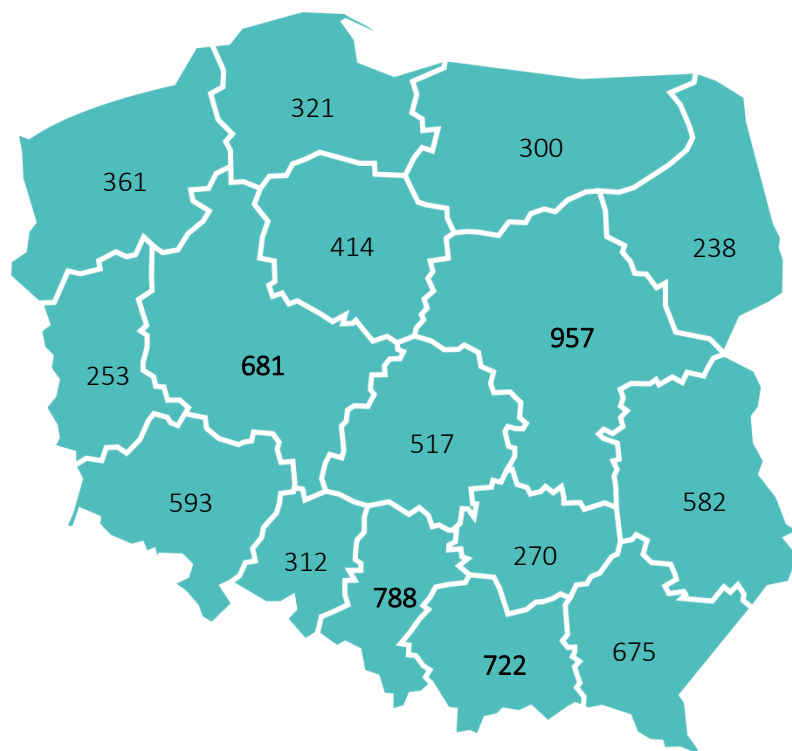

BIBLIOTEKI PUBLICZNE

w 2016 r.

7984

biblioteki publiczne
i filie

1260

punktów
bibliotecznych

6,1 mln

czytelników

**129,0
mln wol.**

księgozbioru

**110,2
mln wol.**

wypożyczenia
księgozbioru

Biblioteki publiczne i filie

Stan w dniu 31 XII

Najwięcej bibliotek i filii prowadziło działalność w województwach: mazowieckim (**957**), śląskim (**788**), małopolskim (**722**), wielkopolskim (**681**) oraz podkarpackim (**675**).

Księgozbiór (w mln)

Stan w dniu 31 XII

Najliczniejszy księgozbiór posiadały biblioteki w województwach: mazowieckim (**17,7 mln**), śląskim (**16,3 mln**), wielkopolskim (**11,9 mln**) oraz małopolskim (**11,0 mln**).

Czytelnicy (w mln)

Najwięcej czytelników aktywnie wypożyczających książki odnotowano w województwach: mazowieckim (**0,9 mln**), śląskim (**0,8 mln**) oraz małopolskim (**0,7 mln**).

Czytelnicy na 1000 ludności