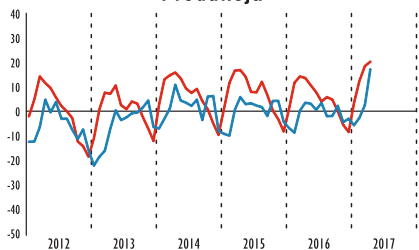

KONIUNKTURA GOSPODARCZA w Polsce w kwietniu 2017 r.

Główny Urząd Statystyczny

Urząd Statystyczny
w Zielonej Górze

WYBRANE WSKAŹNIKI KONIUNKTURY GOSPODARCZEJ

PRZETWÓRSTWO PRZEMYSŁOWE

Produkcja

BUDOWNICTWO

Produkcja

DIAGNOZA
PROGNOZA

OGÓLNY KLIMAT KONIUNKTURY

wartość wskaźnika **9,6**

**PRZETWÓRSTWO
PRZEMYSŁOWE**

wartość wskaźnika **2,7**

BUDOWNICTWO

wartość wskaźnika **9,7**

HANDEL HURTOWY