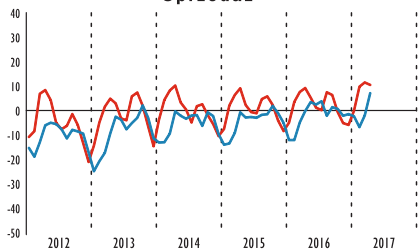

TRANSPORT I GOSPODARKA MAGAZYNOWA

Sprzedaż