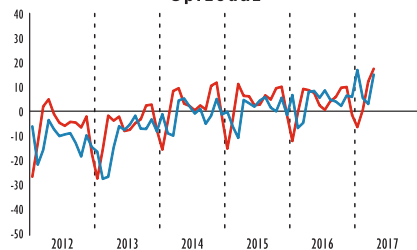

HANDEL DETALICZNY

Sprzedaż