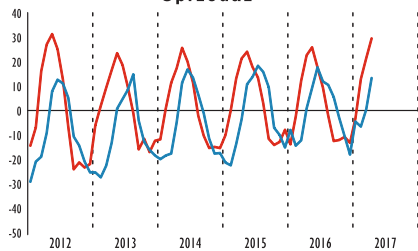

ZAKWATEROWANIE I GASTRONOMIA

Sprzedaż