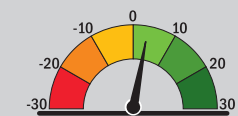

KONIUNKTURA GOSPODARCZA w Polsce w kwietniu 2017 r.

Główny Urząd Statystyczny

Urząd Statystyczny
w Zielonej Górze

WYBRANE WSKAŹNIKI KONIUNKTURY GOSPODARCZEJ

PRZETWÓRSTWO PRZEMYSŁOWE

Produkcja

BUDOWNICTWO

Produkcja

DIAGNOZA
PROGNOZA

OGÓLNY KLIMAT KONIUNKTURY

wartość wskaźnika **9,6**

**PRZETWÓRSTWO
PRZEMYSŁOWE**

wartość wskaźnika **2,7**

BUDOWNICTWO

wartość wskaźnika **9,7**

HANDEL HURTOWY