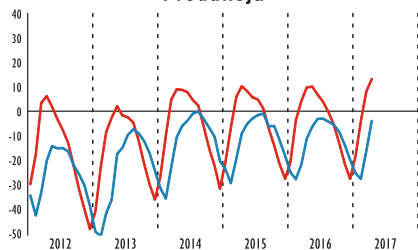

KONIUNKTURA GOSPODARCZA w Polsce w kwietniu 2017 r.

Główny Urząd Statystyczny

Urząd Statystyczny
w Zielonej Górze

WYBRANE WSKAŹNIKI KONIUNKTURY GOSPODARCZEJ

PRZETWÓRSTWO PRZEMYSŁOWE

Produkcja

BUDOWNICTWO

Produkcja

DIAGNOZA
PROGNOZA

OGÓLNY KLIMAT KONIUNKTURY

wartość wskaźnika **9,6**

**PRZETWÓRSTWO
PRZEMYSŁOWE**

wartość wskaźnika **2,7**

BUDOWNICTWO

wartość wskaźnika **9,7**

HANDEL HURTOWY