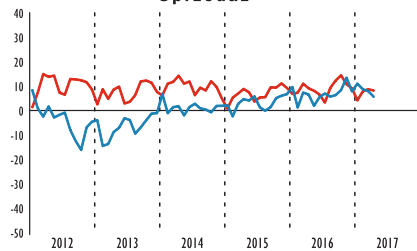

KONIUNKTURA GOSPODARCZA w Polsce w kwietniu 2017 r.

Główny Urząd Statystyczny

Urząd Statystyczny
w Zielonej Górze

WYBRANE WSKAŹNIKI KONIUNKTURY GOSPODARCZEJ

PRZETWÓRSTWO PRZEMYSŁOWE

Produkcja

BUDOWNICTWO

Produkcja

DIAGNOZA
PROGNOZA

OGÓLNY KLIMAT KONIUNKTURY

wartość wskaźnika **9,6**

**PRZETWÓRSTWO
PRZEMYSŁOWE**

wartość wskaźnika **2,7**

BUDOWNICTWO

wartość wskaźnika **9,7**

HANDEL HURTOWY