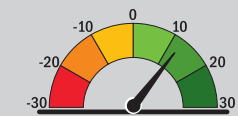

DIAGNOZA
PROGNOZA

OGÓLNY KLIMAT KONIUNKTURY

wartość wskaźnika **9,6**

**PRZETWÓRSTWO
PRZEMYSŁOWE**

wartość wskaźnika **2,7**

BUDOWNICTWO

wartość wskaźnika **9,7**

HANDEL HURTOWY

wartość wskaźnika **12,3**

HANDEL DETALICZNY

wartość wskaźnika **12,0**

**TRANSPORT
I GOSPODARKA
MAGAZYNOWA**

wartość wskaźnika **15,3**

**ZAKWATEROWANIE
I GASTRONOMIA**

wartość wskaźnika **15,2**

**INFORMACJA
I KOMUNIKACJA**